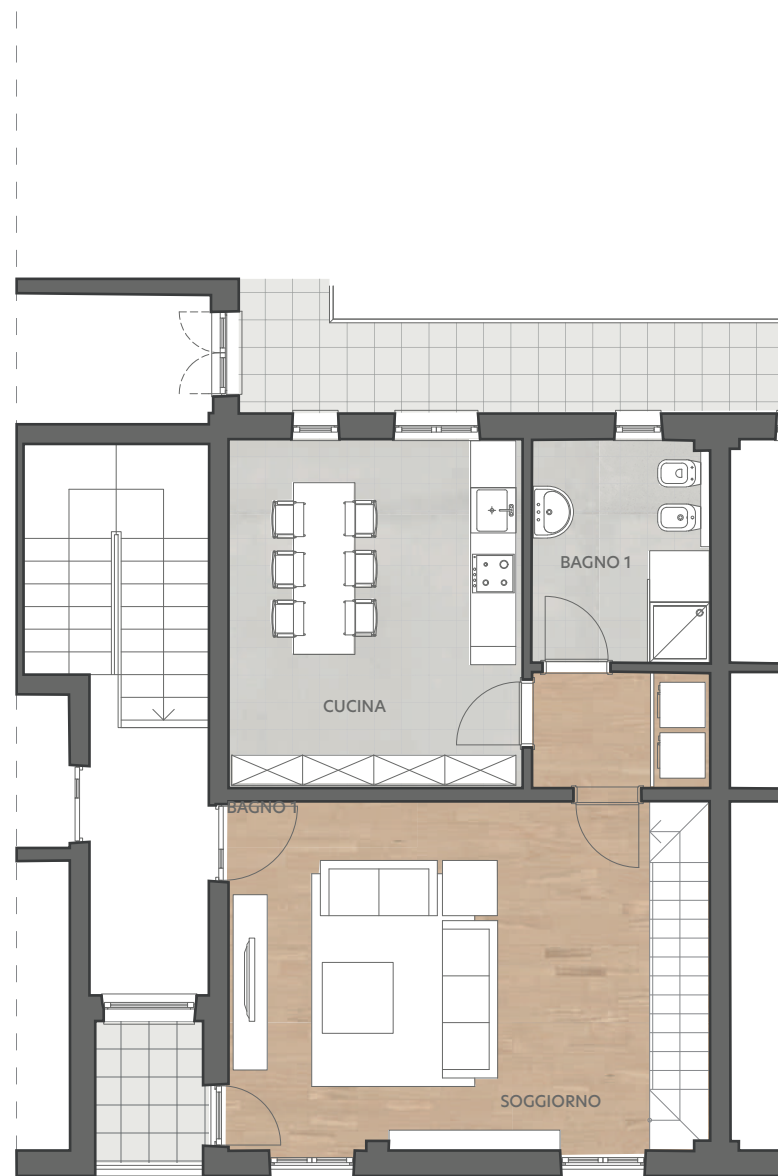

CASCINA SILVA  
*la tua casa nel parco*

MELEGNANO, VIA PER CARPIANO

PIANO PRIMO | SOTTOTETTO  
APPARTAMENTO E32

128 M<sup>2</sup>

3 LOCALI

CAMERE

2

BAGNI

2

TERRAZZO

3 M<sup>2</sup>

commercializzato da

PIANO PRIMO

SOTTOTETTO

SCALA 1:100