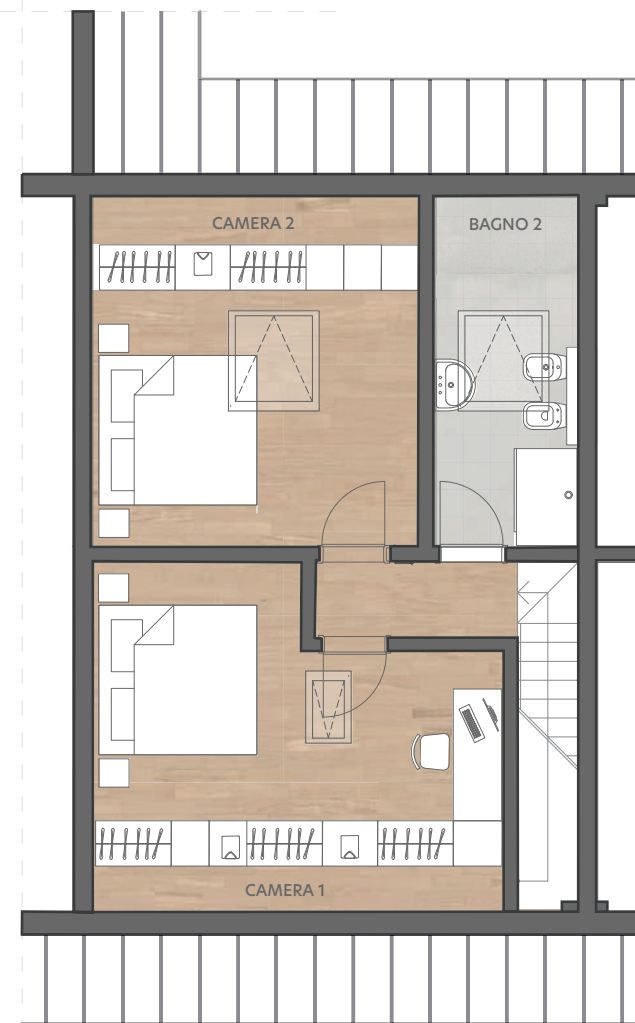

CASCINA SILVA  
*la tua casa nel parco*

MELEGNANO, VIA PER CARPIANO

PIANO PRIMO | SOTTOTETTO  
APPARTAMENTO E32

128 M<sup>2</sup>

3 LOCALI

CAMERE

2

BAGNI

2

TERRAZZO

3 M<sup>2</sup>

commercializzato da

PIANO PRIMO

SOTTOTETTO

SCALA 1:100