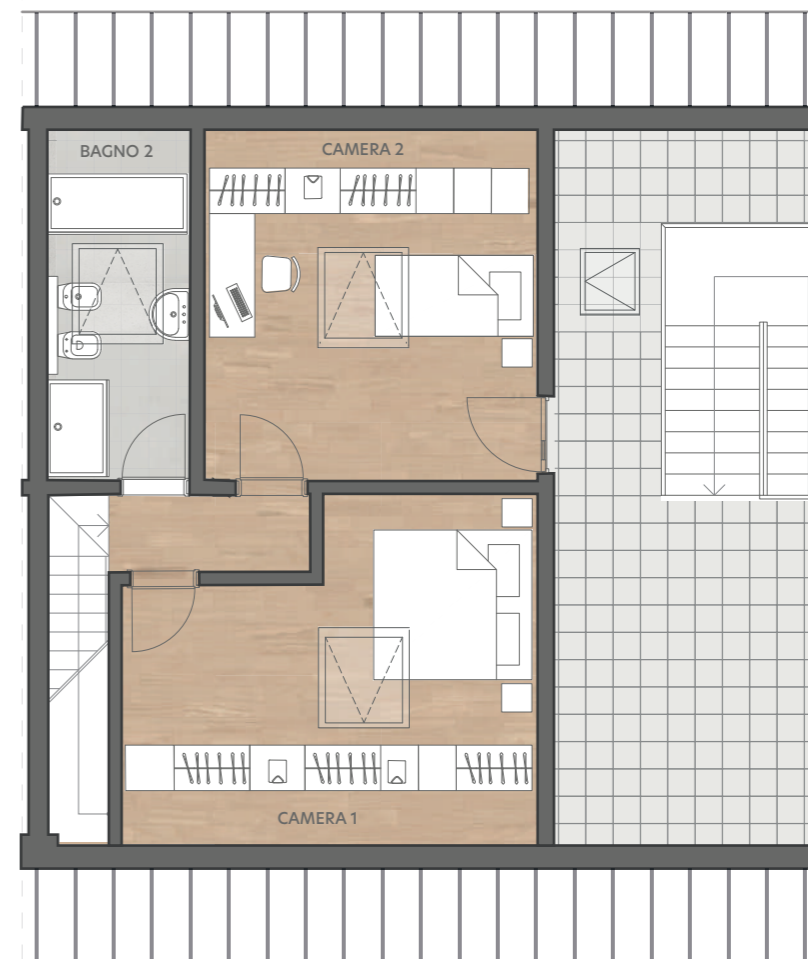

CASCINA SILVA
la tua casa nel parco

MELEGNANO, VIA PER CARPIANO

PIANO PRIMO | SOTTOTETTO
APPARTAMENTO E31

126 M²

3 LOCALI

CAMERE
2

BAGNI
2

commercializzato da

PIANO PRIMO

SOTTOTETTO

SCALA 1:100