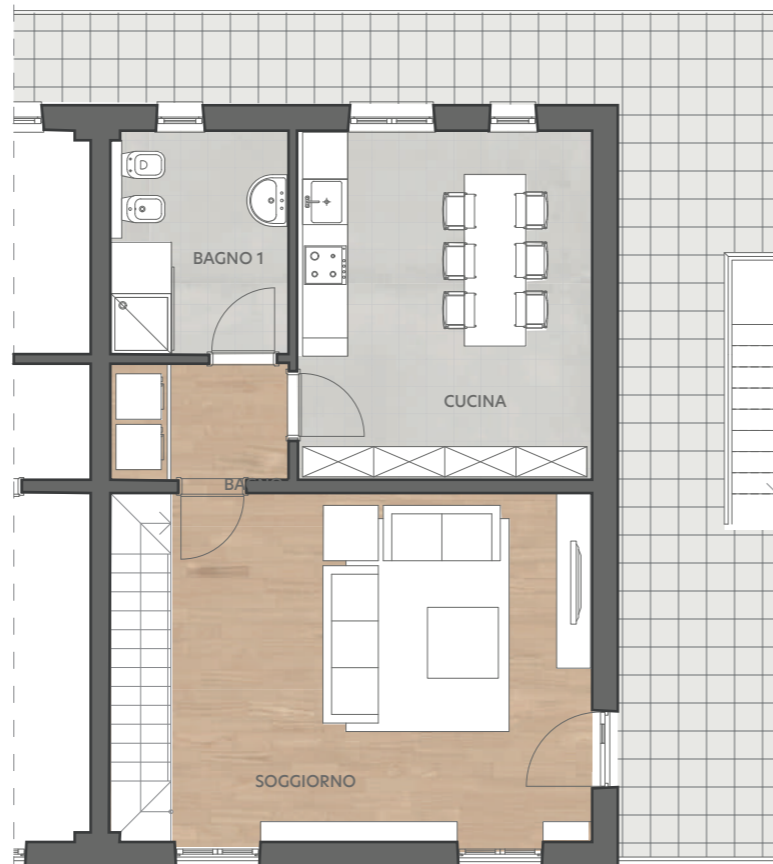

CASCINA SILVA
la tua casa nel parco

MELEGNANO, VIA PER CARPIANO

PIANO PRIMO | SOTTOTETTO
APPARTAMENTO E31

126 M²

3 LOCALI

CAMERE
2

BAGNI
2

commercializzato da

PIANO PRIMO

SOTTOTETTO

SCALA 1:100