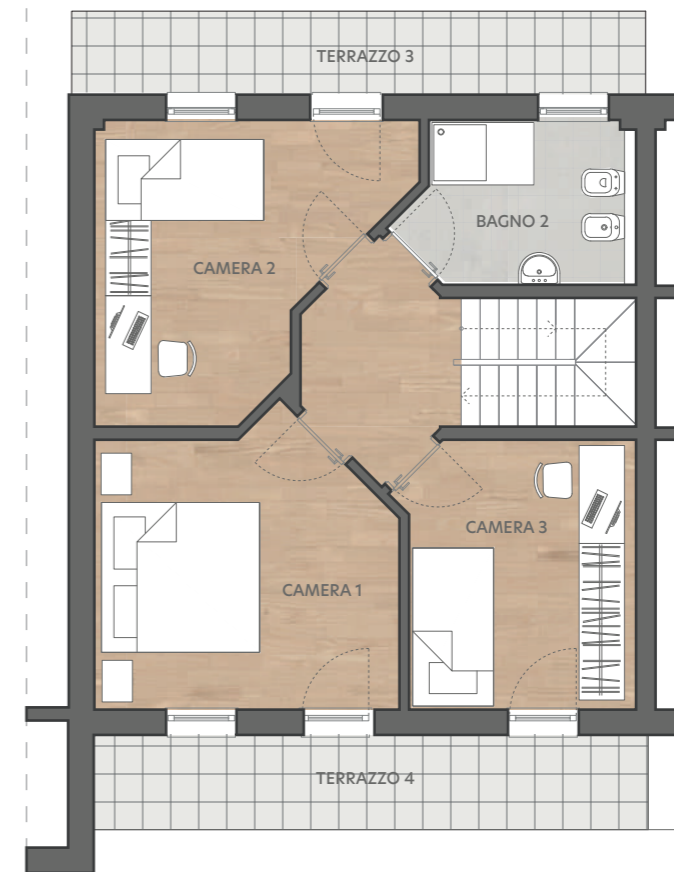

CASCINA SILVA

la tua casa nel parco

MELEGNANO, VIA PER CARPIANO

TERRACIELO APPARTAMENTO A8

186 M²

5 LOCALI

CAMERE
4

BAGNI
3

GIARDINO
166 M²

TERRAZZO
18 M²

commercializzato da

PIANO TERRA

PIANO PRIMO

SOTTOTETTO RUSTICO

PIANO SECONDO

SCALA 1:100