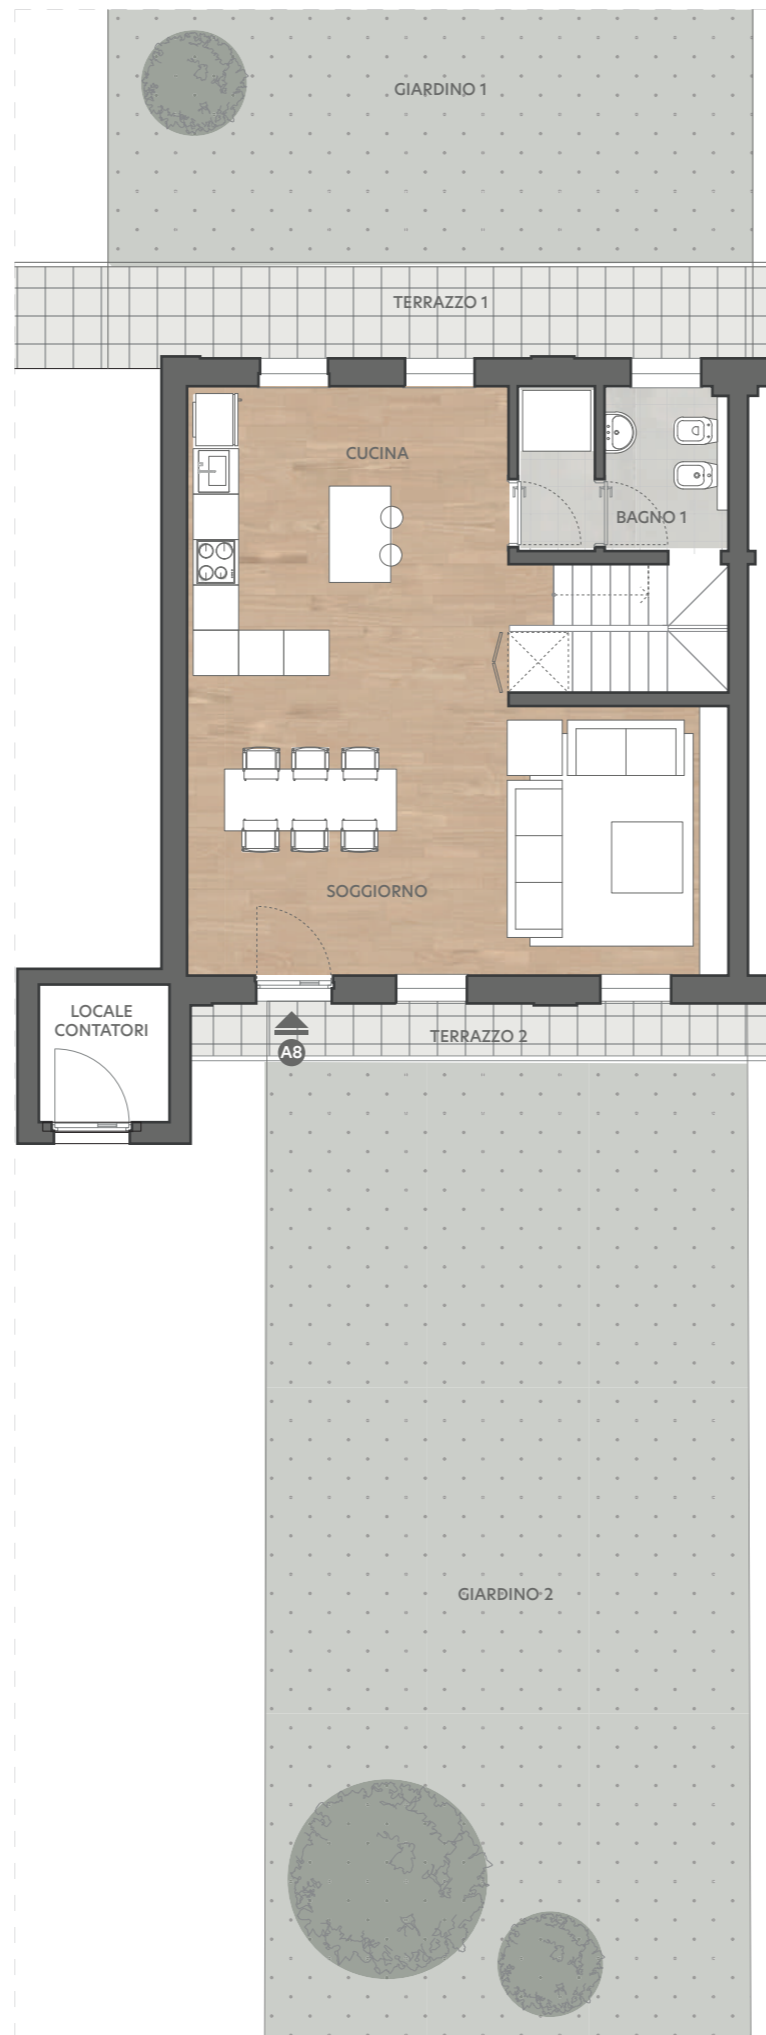

CASCINA SILVA

la tua casa nel parco

MELEGNANO, VIA PER CARPIANO

TERRACIELO APPARTAMENTO A8

186 M²

5 LOCALI

CAMERE
4

BAGNI
3

GIARDINO
166 M²

TERRAZZO
18 M²

commercializzato da

PIANO TERRA

PIANO PRIMO

SOTTOTETTO RUSTICO

PIANO SECONDO

SCALA 1:100