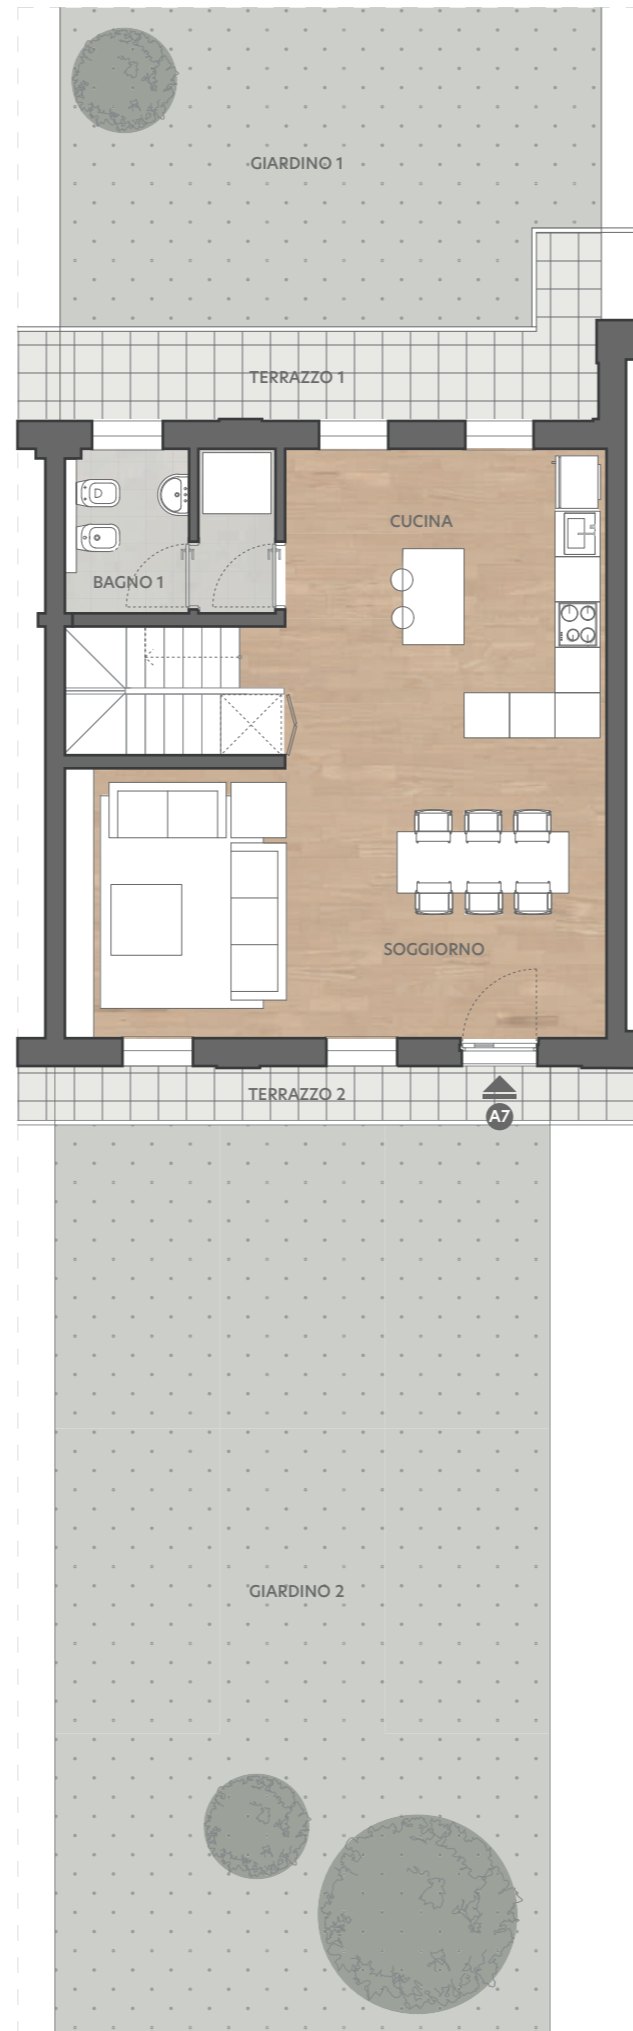

# CASCINA SILVA

la tua casa nel parco

MELEGNANO, VIA PER CARPIANO

## TERRACIELO APPARTAMENTO A7

184 M<sup>2</sup>

5 LOCALI

  
CAMERE  
4

  
BAGNI  
3

  
GIARDINO  
157 M<sup>2</sup>

  
TERRAZZO  
18 M<sup>2</sup>

commercializzato da

PIANO TERRA

PIANO PRIMO

TERRAZZO 4

SOTTOTETTO RUSTICO

CAMERA 4

SOTTOTETTO RUSTICO

PIANO SECONDO

SCALA 1:100