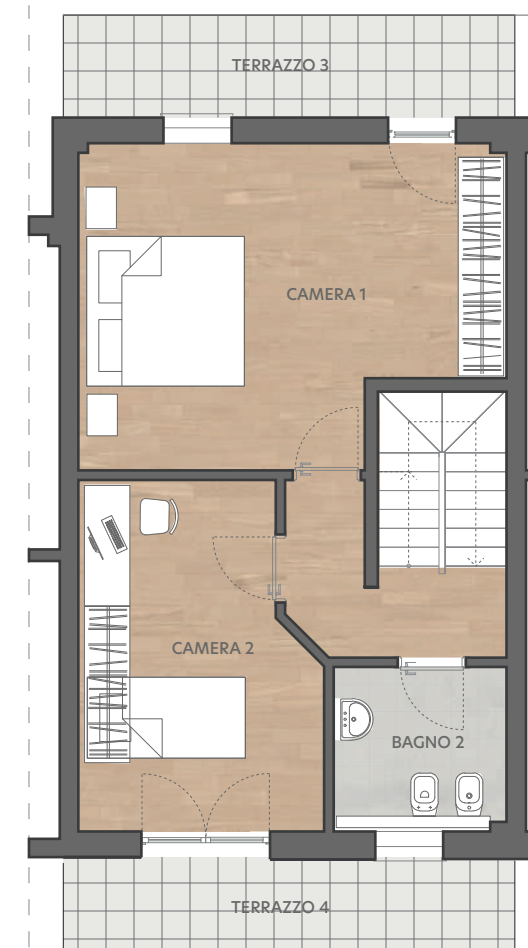

CASCINA SILVA

la tua casa nel parco

MELEGNANO, VIA PER CARPIANO

TERRACIELO APPARTAMENTO A6

163 M²

4 LOCALI

CAMERE
3

BAGNI
3

GIARDINO
127 M²

TERRAZZO
15 M²

commercializzato da

PIANO TERRA

PIANO PRIMO

SOTTOTETTO RUSTICO

PIANO SECONDO

SCALA 1:100