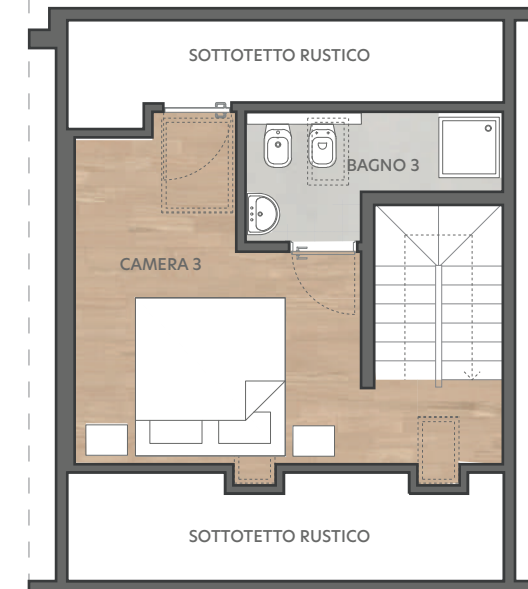

CASCINA SILVA

la tua casa nel parco

MELEGNANO, VIA PER CARPIANO

TERRACIELO APPARTAMENTO A6

163 M²

4 LOCALI

CAMERE
3

BAGNI
3

GIARDINO
127 M²

TERRAZZO
15 M²

commercializzato da

PIANO TERRA

PIANO PRIMO

SOTTOTETTO RUSTICO

PIANO SECONDO

SCALA 1:100