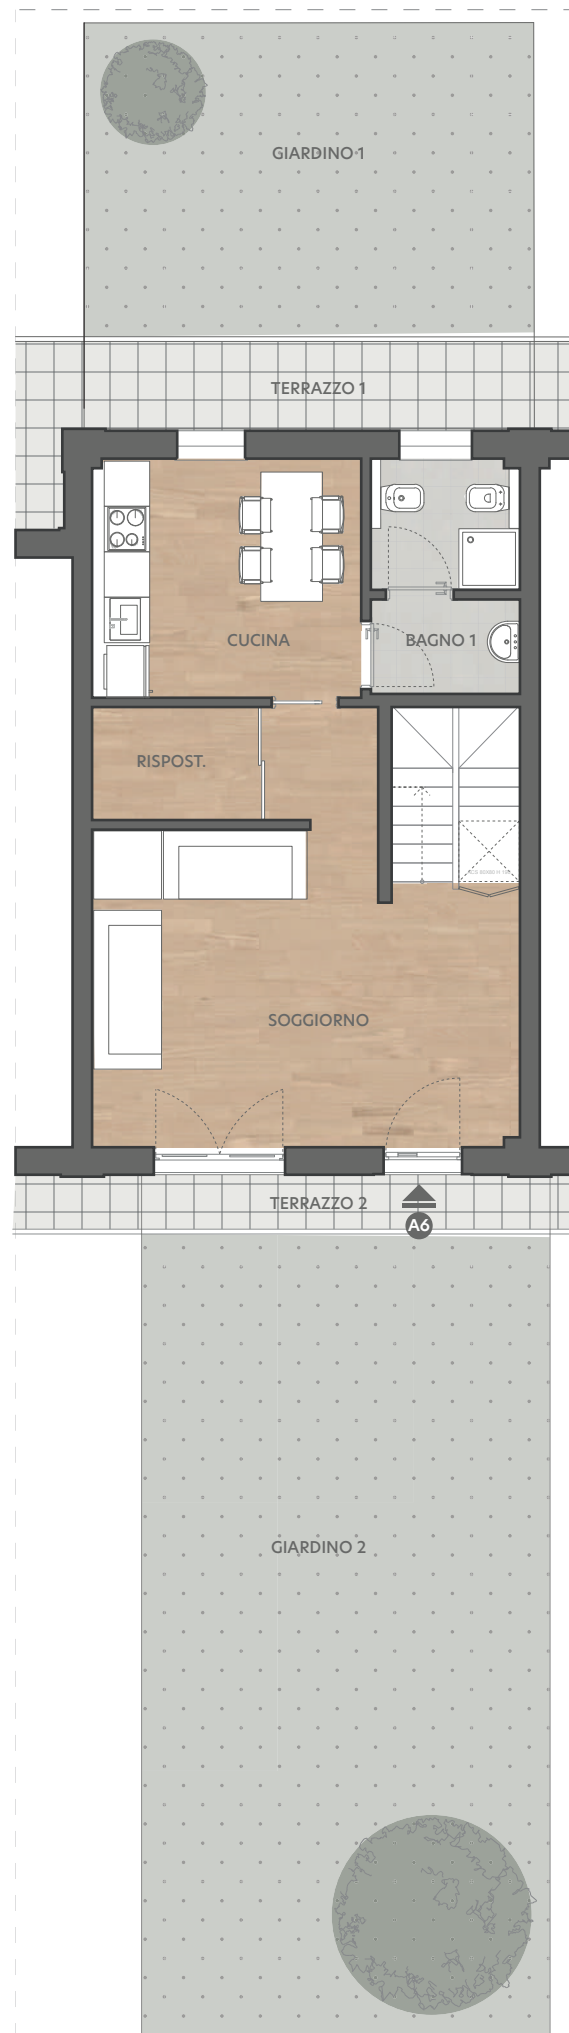

CASCINA SILVA

la tua casa nel parco

MELEGNANO, VIA PER CARPIANO

TERRACIELO APPARTAMENTO A6

163 M²

4 LOCALI

CAMERE
3

BAGNI
3

GIARDINO
127 M²

TERRAZZO
15 M²

commercializzato da

PIANO TERRA

PIANO PRIMO

SOTTOTETTO RUSTICO

PIANO SECONDO

SCALA 1:100