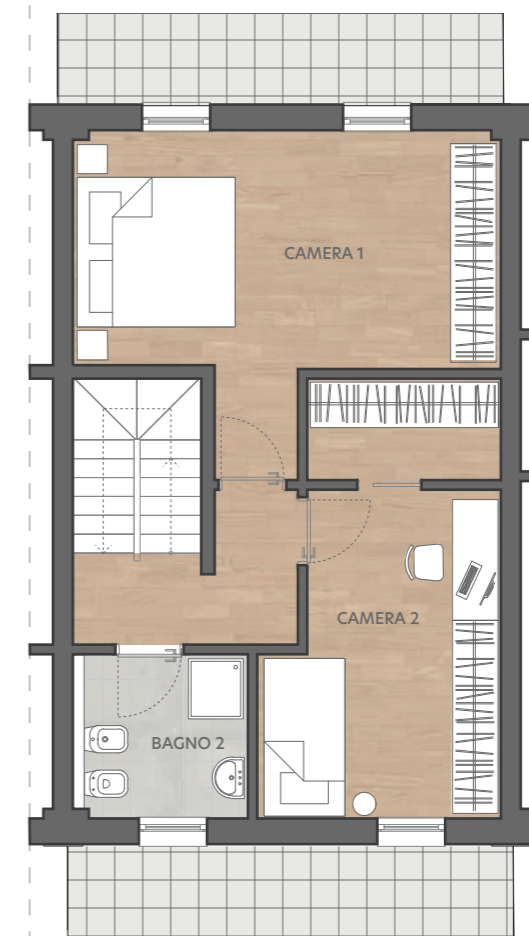

CASCINA SILVA

la tua casa nel parco

MELEGNANO, VIA PER CARPIANO

TERRACIELO APPARTAMENTO A4

169 M²

4 LOCALI

CAMERE
3

BAGNI
3

GIARDINO
186 M²

TERRAZZO
14 M²

commercializzato da

PIANO TERRA

PIANO PRIMO

PIANO SECONDO

SCALA 1:100