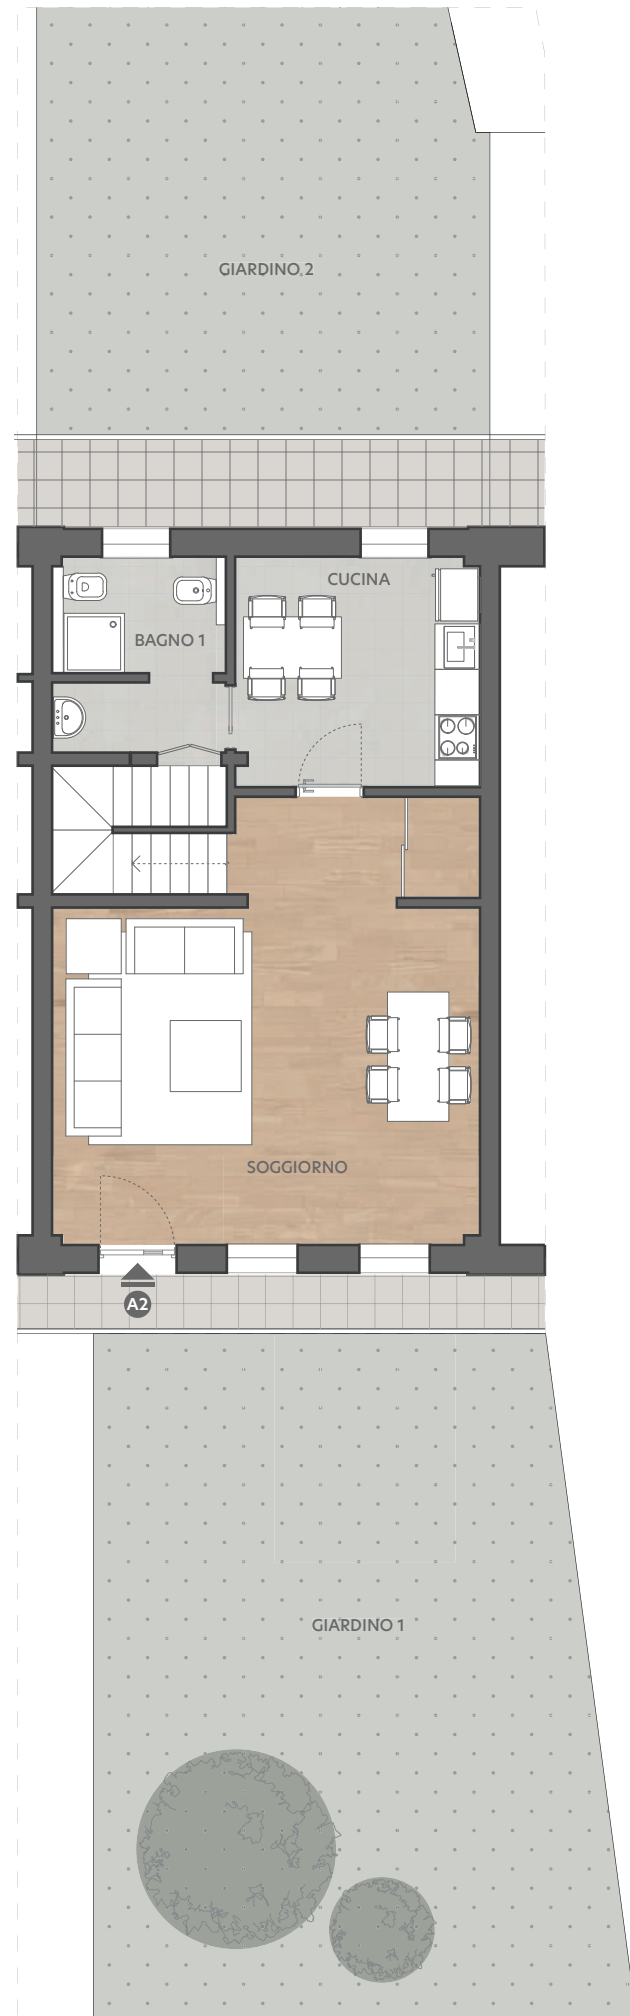

CASCINA SILVA

la tua casa nel parco

MELEGNANO, VIA PER CARPIANO

TERRACIELO
APPARTAMENTO A2
174 M²
4 LOCALI

commercializzato da

PIANO TERRA

PIANO PRIMO

PIANO SECONDO

SCALA 1:100