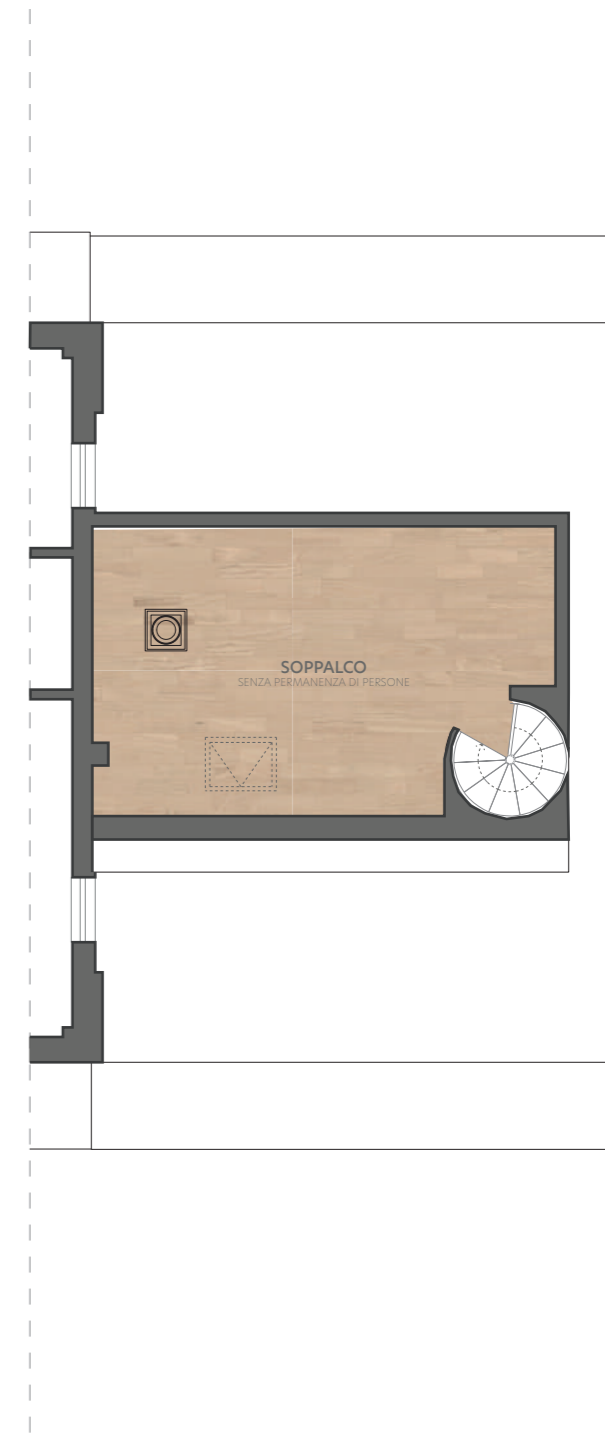

CASCINA SILVA

la tua casa nel parco

MELEGNANO, VIA PER CARPIANO

PIANO TERRA | PRIMO PIANO

APPARTAMENTO A1

150 M²

3 LOCALI

CAMERE
2

BAGNI
2

GIARDINO
360 M²

SOPPALCO
21 M²

commercializzato da

PIANO TERRA

PIANO PRIMO

SCALA 1:100