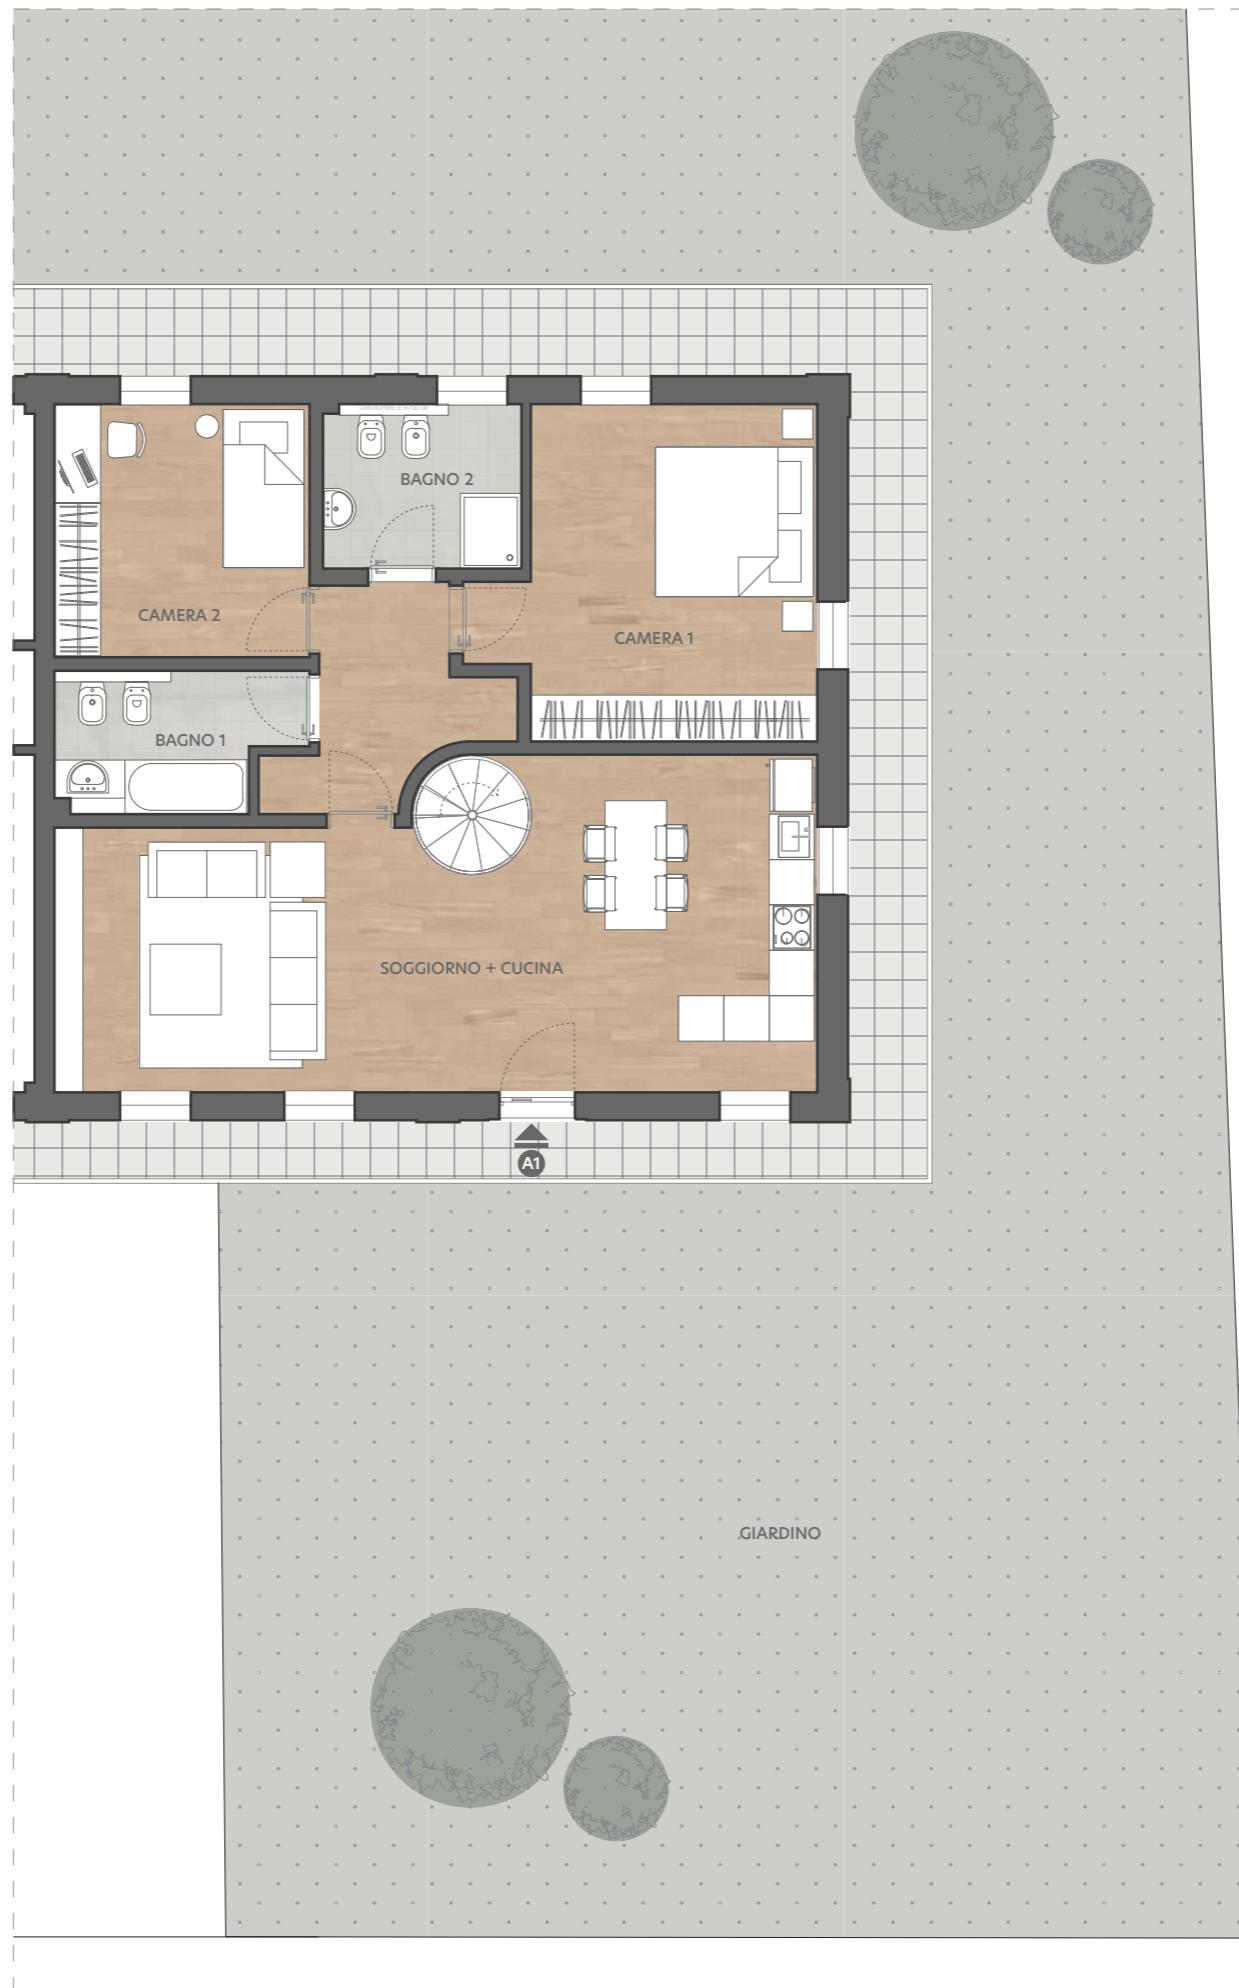

CASCINA SILVA

la tua casa nel parco

MELEGNANO, VIA PER CARPIANO

PIANO TERRA | PRIMO PIANO

APPARTAMENTO A1

150 M²

3 LOCALI

CAMERE
2

BAGNI
2

GIARDINO
360 M²

SOPPALCO
21 M²

commercializzato da

PIANO TERRA

PIANO PRIMO

SCALA 1:100